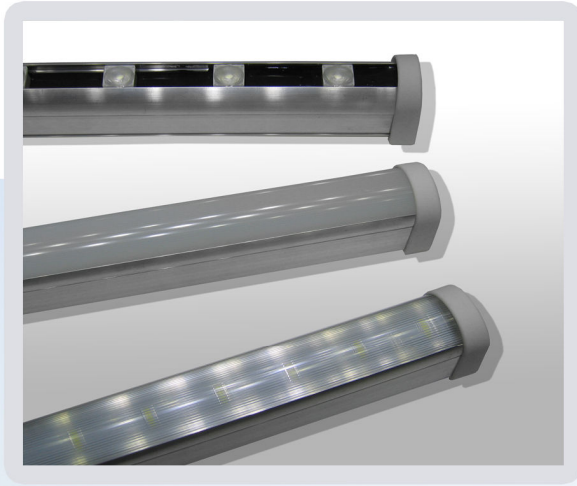

HighPower
Inline-LED™

Flowmagic **Inline-LED™** Transparent
Opaal
Lens

Flowmagic Inline - LED	
Kleur	Warm white / natural white
Levensduur	60.000 uren
Type	Transparent, Opaal, Lens
Led-type	HighPower Leds
Aantal LEDS	28 - 35 stuks
Power watts	26 - 33 Watt
Lumens	2688 / 3360
LM/W	100 lm/w
Beam angle	120 tot 60 (type afhankelijk)
CRI	85 / 75 (kleur afhankelijk)
Power factor	0.98
Aansluitspanning	110 - 240Vac 50/60Hz

Overige informatie

- ♦ 2 jaar fabrieksgarantie
- ♦ Geeft minder warmte af dan 'gewone' belichting
- ♦ Iedere gewenste lengte mogelijk
- ♦ Fabricage in Europa
- ♦ Licht-berekeningsfile (Eulumdat) aanwezig
- ♦ *Kleuren en kleurcombinaties op aanvraag leverbaar